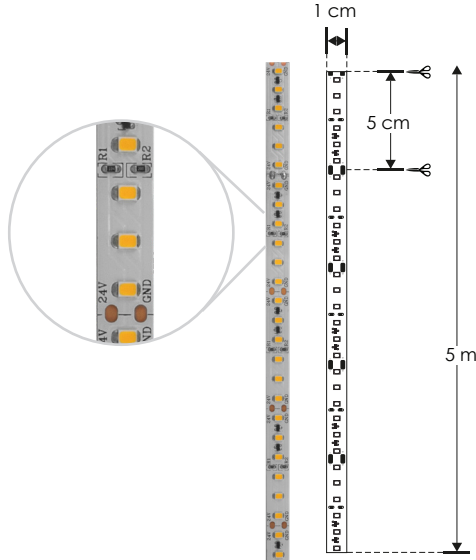

LINEA PROFESIONAL

LDPB28352724120R

[Blanco cálido
2 700 K]

LDPB2835Z24120R

[Blanco neutro
4 100 K]

LDPB2835W24120R

[Blanco
5 500 K]

Material	Pista de cobre / Acabado blanco
Lámpara	Tira extraplana para interiores, 120 LEDs por metro tipo 2835, rollo de 5 metros con cinta 3M autoadherible para su fijación, cortes cada 5 cm
Ángulo de apertura	120°
Color de luz	Blanco cálido / Blanco neutro / Blanco
Alimentación	24 V cc
Potencia	28.8 W / metro
CRI	80
PCB	2 oz doble cara

NOTA: LED con tono de color controlado.

Por su alta concentración de LEDs es indispensable que este producto vaya montado sobre un perfil de aluminio para disipar el calor ya que fue diseñada especialmente para perfiles de aluminio para producir un efecto uniforme de luz, no produce sombras.

28.8
W
x metroIP
2024
V cc2 700 K
Blanco cálido4 100 K
Blanco neutro5 500 K
BlancoFL
20-22
lúmenes
x LEDCRI
80**NOM**2-3
step
MACADAMIES
Archivo
Fotométrico